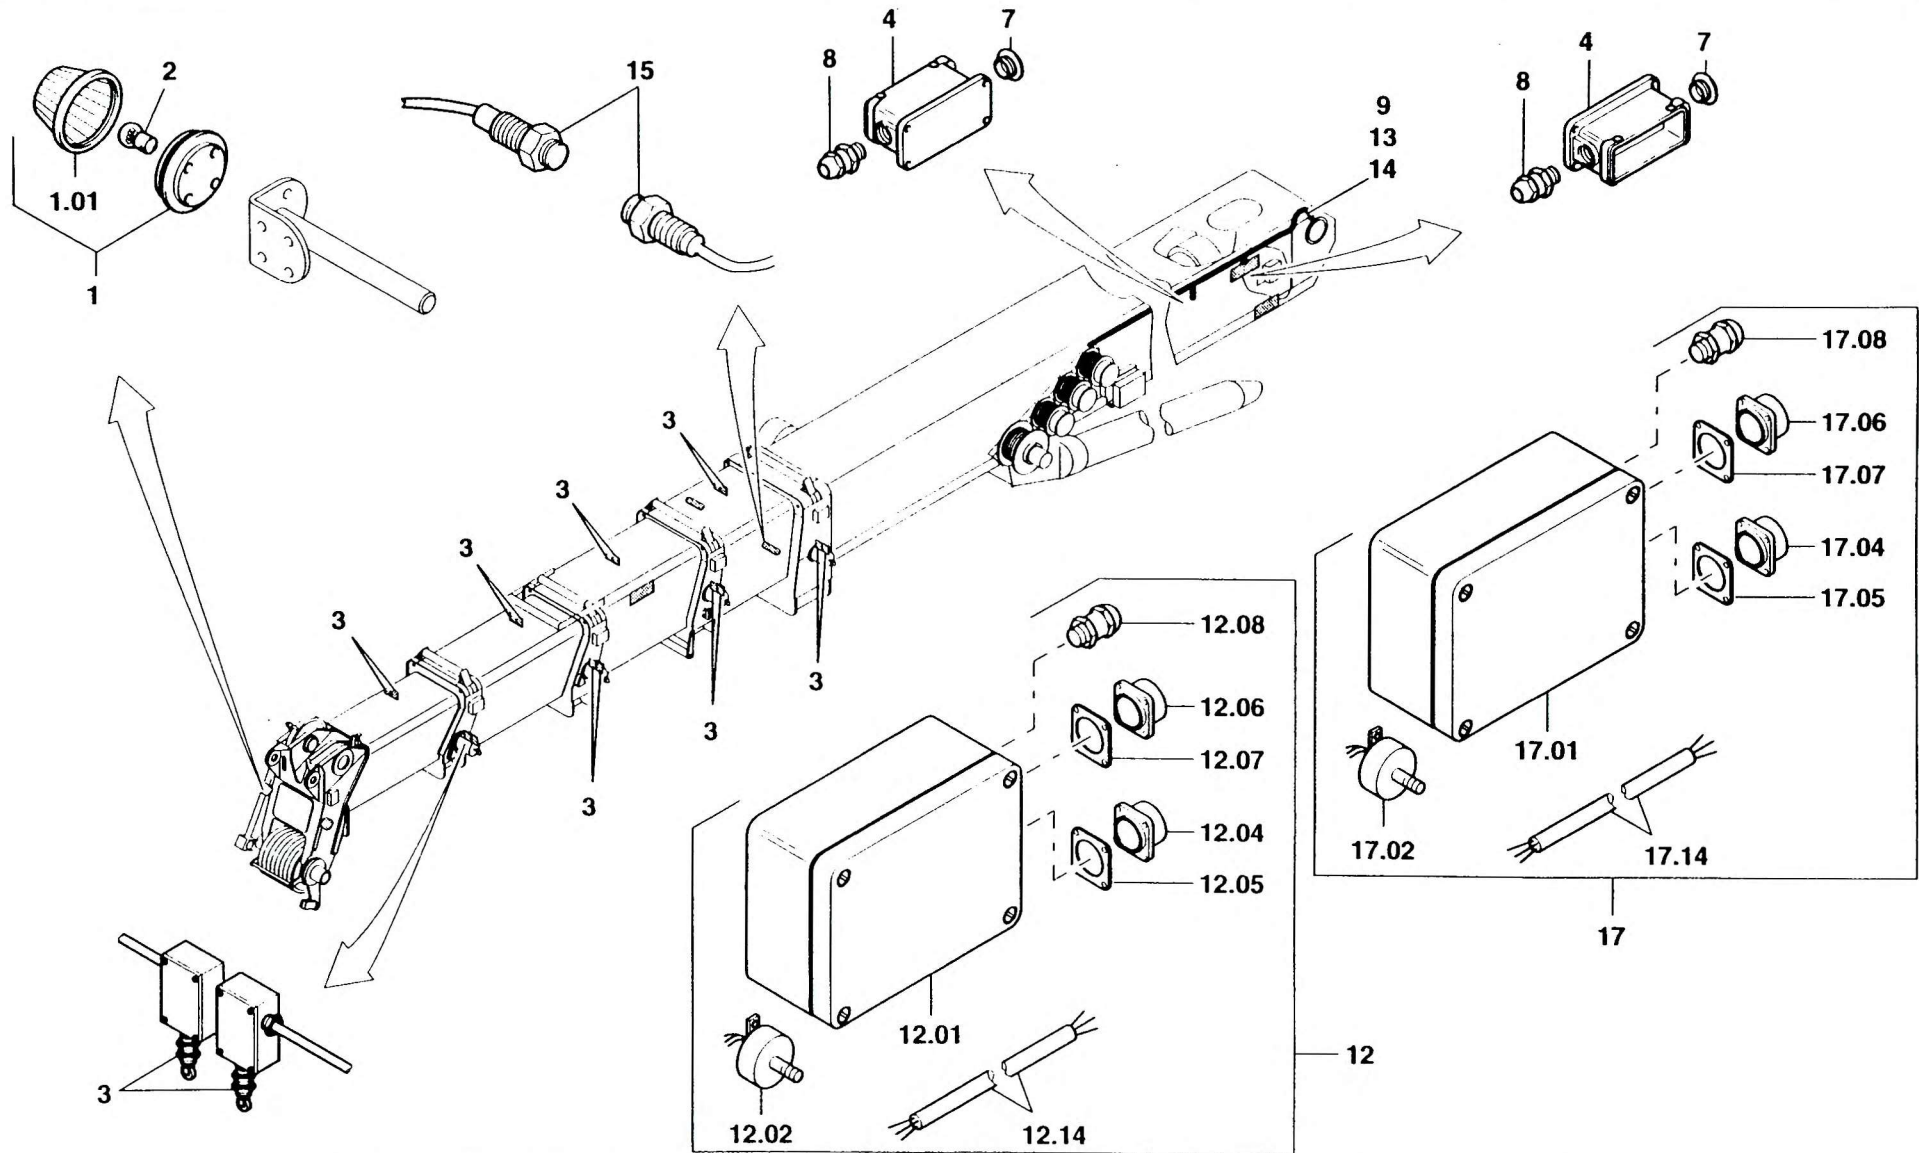

ELEKTROTEILE TELESKOP AUSLEGER  
ELECTRICAL PARTS FOR TELESCOPIC BOOM

BILDTAFEL  
PICTORIAL DISPLAY

GMK 6180  
BE 700  
G 806

02.96

2223283-ETL G

1/2

ELEKTROTEILE TELESKOPPAUSLEGER  
ELECTRICAL PARTS FOR TELESCOPIC BOOM

BILDТАFЕL  
PICTORIAL DISPLAY

02.96

2223283-ETL G

2/2

GMK 6180  
BE 700  
G 806